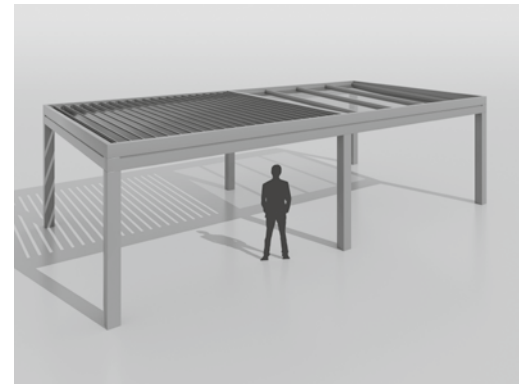

Bei Regen, Schnee und Sonne

Komfortable Belüftung

Licht- und Schattenspiel

Lamellendach am Haus

Lamellendach freistehend

Lamellen- und Glasdach kombiniert

Modern, stylish, funktionell

Das Lamellendach von SIO ist ein echter Hingucker; als Terrassendach direkt vor die Hauswand montiert oder auch freistehend als vielseitig nutzbarer Gartenpavillon. Es passt gleichermassen zu modernen Wohnformen als auch zu traditionellen Architekturkonzepten, wo es gezielt Akzente setzen kann.