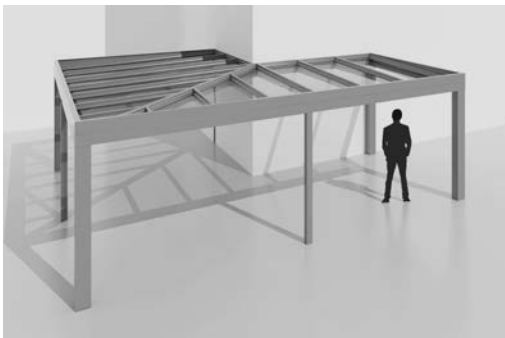

Pultdach

Pultdach mit Abwalmungen

Flachdach

Akzente setzen

Das klassische Pultdach von SIO ist leicht geneigt und wird meistens direkt an der Hausfassade angebracht. Bei vielen Haustypen passt es perfekt in das architektonische Gesamtbild der Liegenschaft. Wenn Sie eher elegante Sachlichkeit bevor-

Flachdach Eckvariante

Erweiterbar

Je nach persönlichem Schutzbedürfnis lassen sich die Glasdächer später jederzeit mit einer flexiblen Verglasung zum Sommergarten erweitern. Die SIO AG bietet Ihnen hier bewährte Schiebe-Drehsysteme und Schiebesysteme für Front- und Seitenverglasungen an.