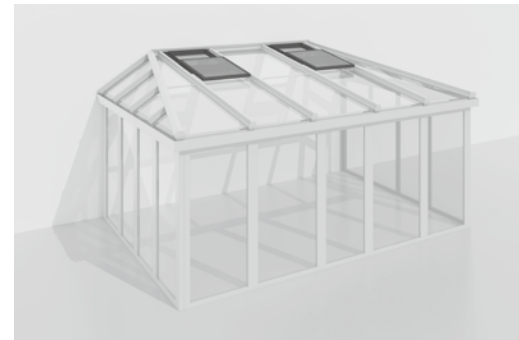

Pultdach

Pultdach mit Abwalmungen

Flachdach

Akzente setzen

Das klassische Pultdach von SIO ist leicht geneigt und wird meistens direkt an der Hausfassade angebracht. Bei vielen Haustypen passt es perfekt in das architektonische Gesamtbild der Liegenschaft. Wenn Sie eher elegante Sachlichkeit bevor-

Flachdach Eckvariante

Erweiterbar

Je nach persönlichem Schutzbedürfnis lassen sich die Glasdächer später jederzeit mit einer flexiblen Verglasung zum Sommergarten erweitern. Die SIO AG bietet Ihnen hier bewährte Schiebe-Drehsysteme und Schiebesysteme für Front- und Seitenverglasungen an.

Front- und Seitenverglasung

Details SIO Glasdach

Dachfenster

Gut belüftet geht ganz einfach: Unsere Dachfenster werden nach Mass gefertigt und sorgen für eine komfortable Belüftung.

Dachschiebefenster

Sie werden immer individuell für Sie gefertigt.

Dachfenster

Praktische Lösung zur Abfuhr verbrauchter, erwärmter Luft. Manuell oder elektrisch betrieben.

Hebe-Schiebefenster

Motorisches Öffnen und Schliessen. Sehr flach, sodass z. B. der Betrieb einer Markise nicht gestört wird.