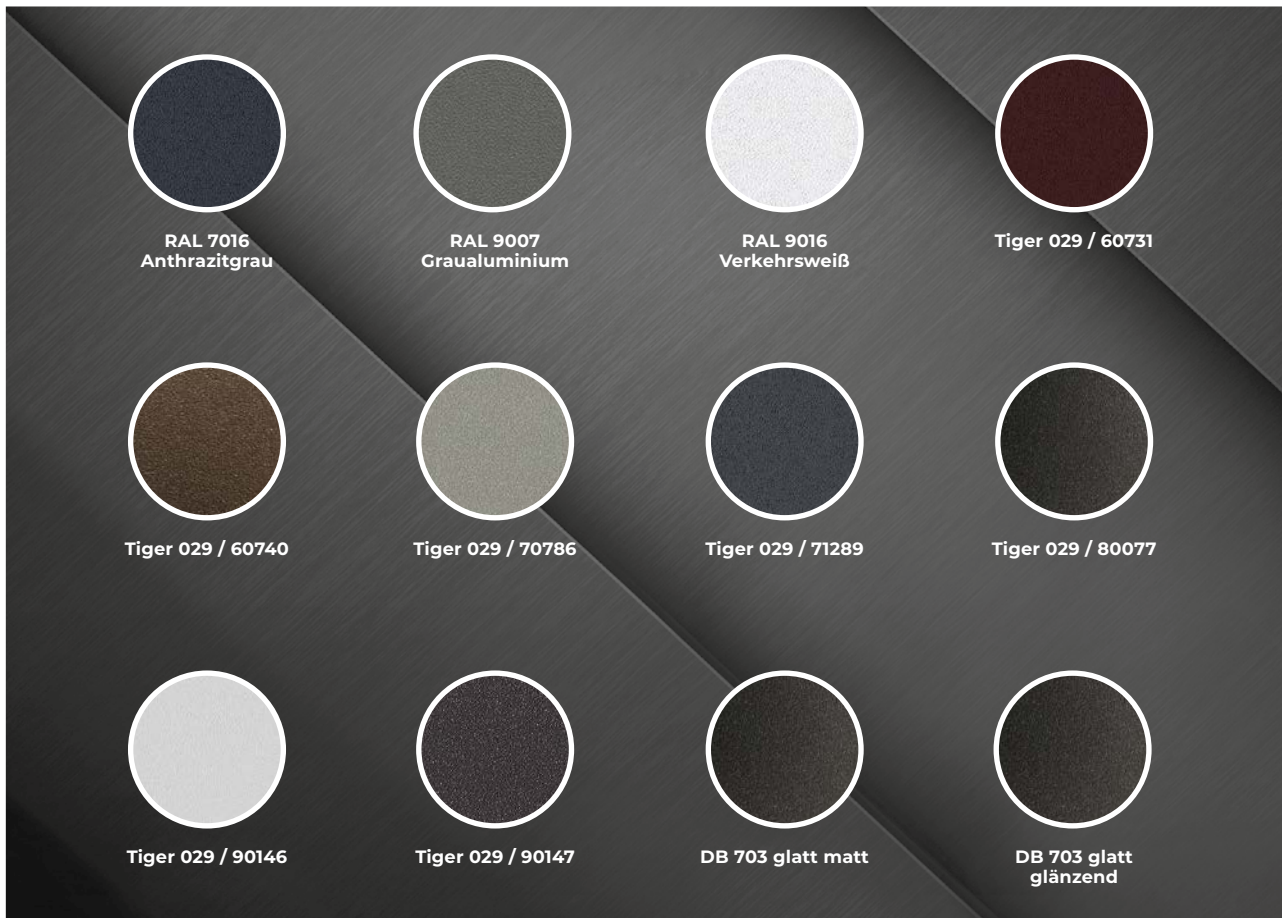

Die Farben

Mit diesen bewährten Standardfarben bringen wir Farbe in die Terrassenlandschaft. Selbstverständlich sind auf Anfrage auch Sonderfarben möglich.

Das Plus an Sicherheit, Stabilität und Flexibilität

Die SIO Terrassendächer sind mit ihrer robusten und doch filigran-eleganten Grundstatik auf unsere Breitengrade konzipiert und halten zum Beispiel beim Lamellendach mit Tiefe 3500 mm einer Schneelast von bis zu 350 kg/m² problemlos stand. Andere SIO Terrassendächer können mit kleineren Sparrenabständen noch höhere Schneelasten aufnehmen.

Hohe Stabilität

Das hochwertige Material und die solide Verarbeitung stellen sicher: Terrassendach und Sommergarten halten jedem Sturm und jeder Schneelast stand.

Schutz vor jedem Regen

Unsere Profile sitzen absolut passgenau. So stellen wir sicher, dass auch bei Starkregen kein Wasser eindringen und zum Beispiel Ihre Möbel beschädigen kann.

Individuell und erweiterbar

Alle Systeme sind aufeinander abgestimmt. Bauen Sie damit ganz nach Wunsch und lassen Sie Terrassendach und Sommergarten dann mit den Wünschen wachsen.