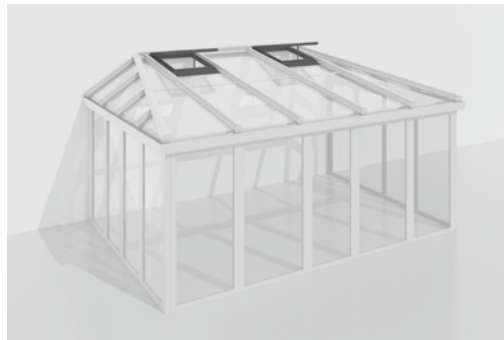

Pultdach

Pultdach mit Abwalmungen

Flachdach

Akzente setzen

Das klassische Pultdach von SIO ist leicht geneigt und wird meistens direkt an der Hausfassade angebracht. Bei vielen Haustypen passt es perfekt in das architektonische Gesamtbild der Liegenschaft. Wenn Sie eher elegante Sachlichkeit bevor-

Flachdach Eckvariante

Erweiterbar

Je nach persönlichem Schutzbedürfnis lassen sich die Glasdächer später jederzeit mit einer flexiblen Verglasung zum Sommergarten erweitern. Die SIO AG bietet Ihnen hier bewährte Schiebe-Drehsysteme und Schiebesysteme für Front- und Seitenverglasungen an.

Front- und Seitenverglasung

Details SIO Glasdach

Dachfenster

Gut belüftet geht ganz einfach: Unsere Dachfenster werden nach Mass gefertigt und sorgen für eine komfortable Belüftung.

Dachschiebefenster

Sie werden immer individuell für Sie gefertigt.

Dachfenster

Praktische Lösung zur Abfuhr verbrauchter, erwärmter Luft. Manuell oder elektrisch betrieben.

Hebe-Schiebefenster

Motorisches Öffnen und Schliessen. Sehr flach, sodass z. B. der Betrieb einer Markise nicht gestört wird.